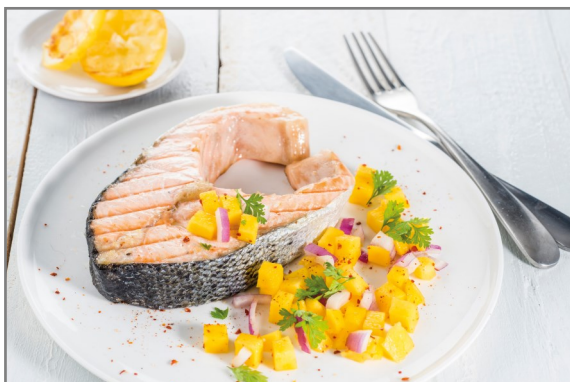

Stadsheide 11, B-3500 Hasselt

Belgique
Pays-Bas

+32 (0)11 22 21 71
+31 (0)85 273 67 69

info@fritel.com
nederland@fritel.com

www.fritel.com